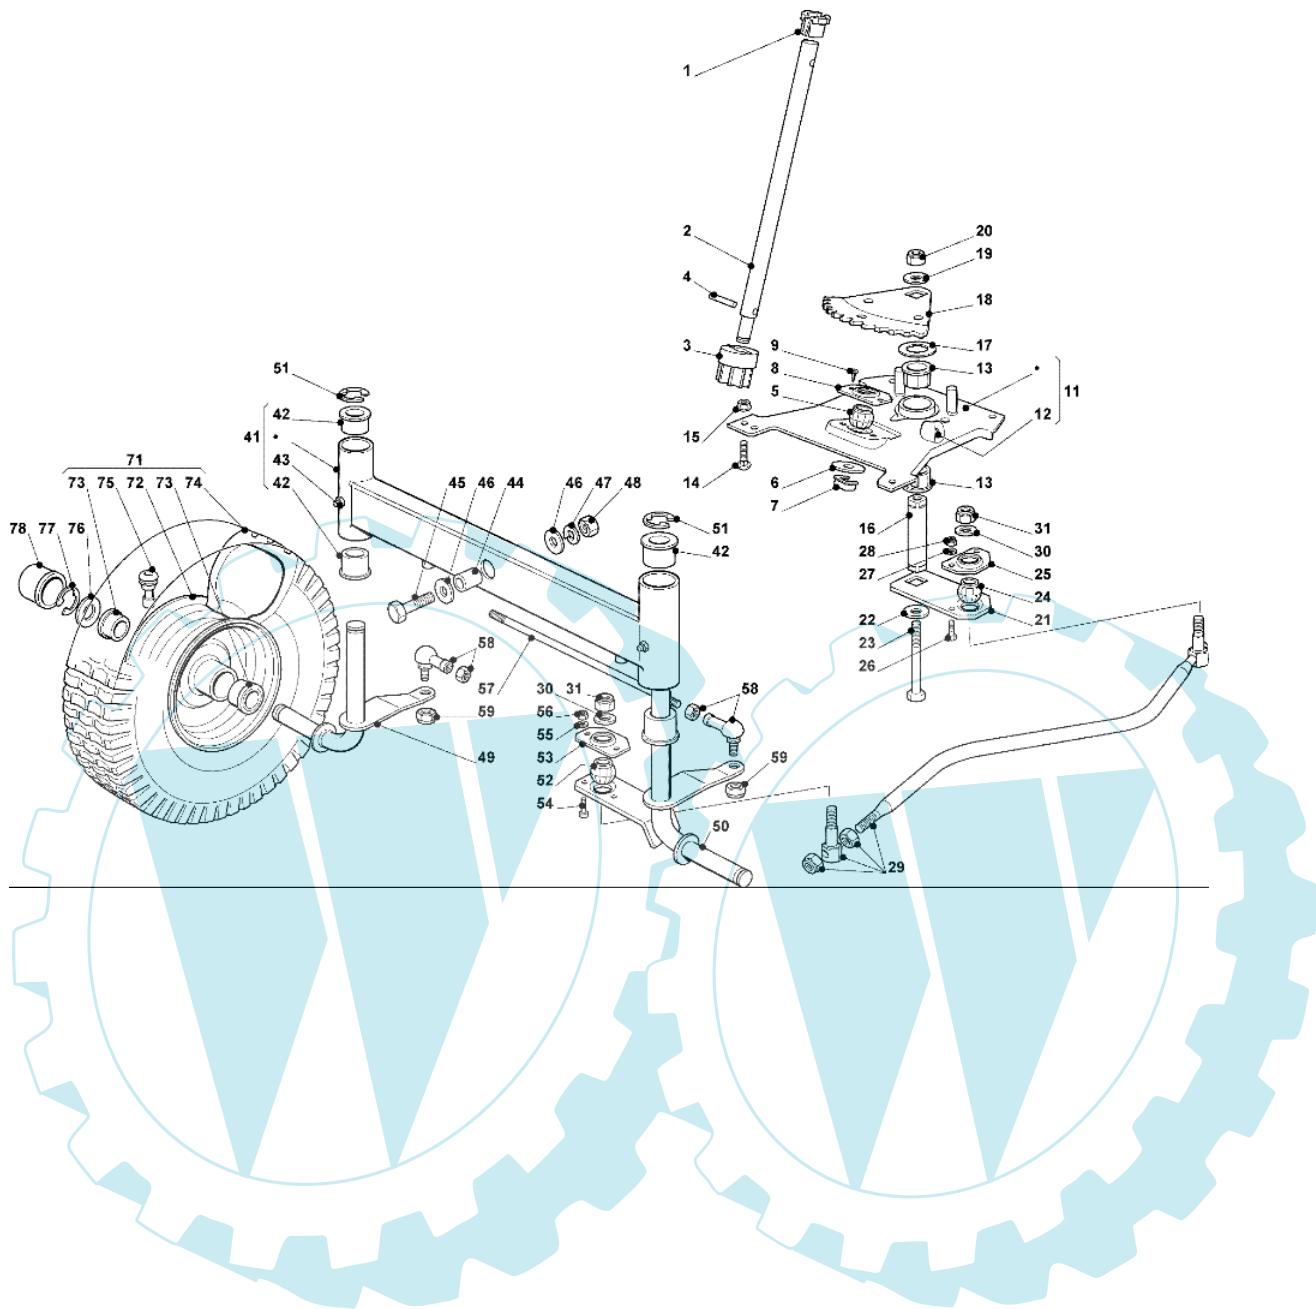

OM 93C/13,5H Cat.2008 - Lenkgetriebe

Bild Nr.	Anz.	Teilenummer	Beschreibung	Technische Nachricht
1	1	G25038004E0	Buchse	
2	1	G25520006E0	Lenkungsaeule	
3	1	G27570050E0	Ritzel	
4	1	G12622650E0	Stift	
5	1	G25743000E0	Gelenk	
6	1	G12521370E0	Scheibe	
7	1	G12436030E0	Platte	
8	1	G25785213E0	Wanne	
9	2	G12729601E1	Schraube	
11	1	G82547045E0	Rechte haube	
12	1	G12379511E0	Rechte haube	
13	2	G25040624E0	Linke haube	
14	4	G12815200E0	Schraube	
15	4	G12292102E0	Mutter	
16	1	G25510092E0	Stift	
17	1	G25670019E0	Vorde haube	
18	1	G25735513E0	Zahnbogen	
19	1	G12523080E0	Scheibe	
20	1	G12155020E0	Mutter	
21	1	G25318205E0	Hebel	
22	1	G12523080E0	Scheibe	
23	1	G12794985E0	Schraube	
24	1	G25743000E0	Gelenk	
25	1	G25785213E0	Wanne	
26	2	G12791213E1	Schraube	
27	2	G12521330E0	Scheibe	
28	2	G12154510E0	Mutter	
29	1	G382000539E1	Lenkungsstab	
30	2	G12523070E0	Scheibe	
31	2	G12155010E0	Mutter	
41	1	G382034024E0	Kipphebel mit büchse und fettbüchse	
42	4	G25034002E1	Buchse	
43	2	G12379511E0	Rechte haube	
44	1	G25160016E0	Distanzstück	
45	1	G12692695E0	Schraube	
46	2	G12523100E0	Scheibe	
47	1	G12587100E0	Scheibe	
48	1	G12295300E0	Mutter	
49	1	G82230363E0	Rechter achsschenkel	
50	1	G82230365E0	Linker achsschenkel	
51	2	G12001000E0	Ring	
52	1	G25743000E0	Gelenk	
53	1	G25785213E0	Wanne	
54	2	G12791213E1	Schraube	
55	2	G12521330E0	Scheibe	
56	2	G12154510E0	Mutter	
57	1	G125840023E0	Spannstange	
58	2	G22746600E0	Gelenk	
59	2	G12156602E0	Mutter	
71	2	G82680007E1	Rad	
72	2	G82000590E1	Vorderrad felger	
73		-	Nicht verfügbar für diesen produkt	
74	2	G27590051E0	Reifen	
75	2	G25950000E0	Ventil	
76	2	G25670005E1	Scheibe	
77	2	G12001000E0	Ring	
78	2	G22110230E0	Nabendeckel