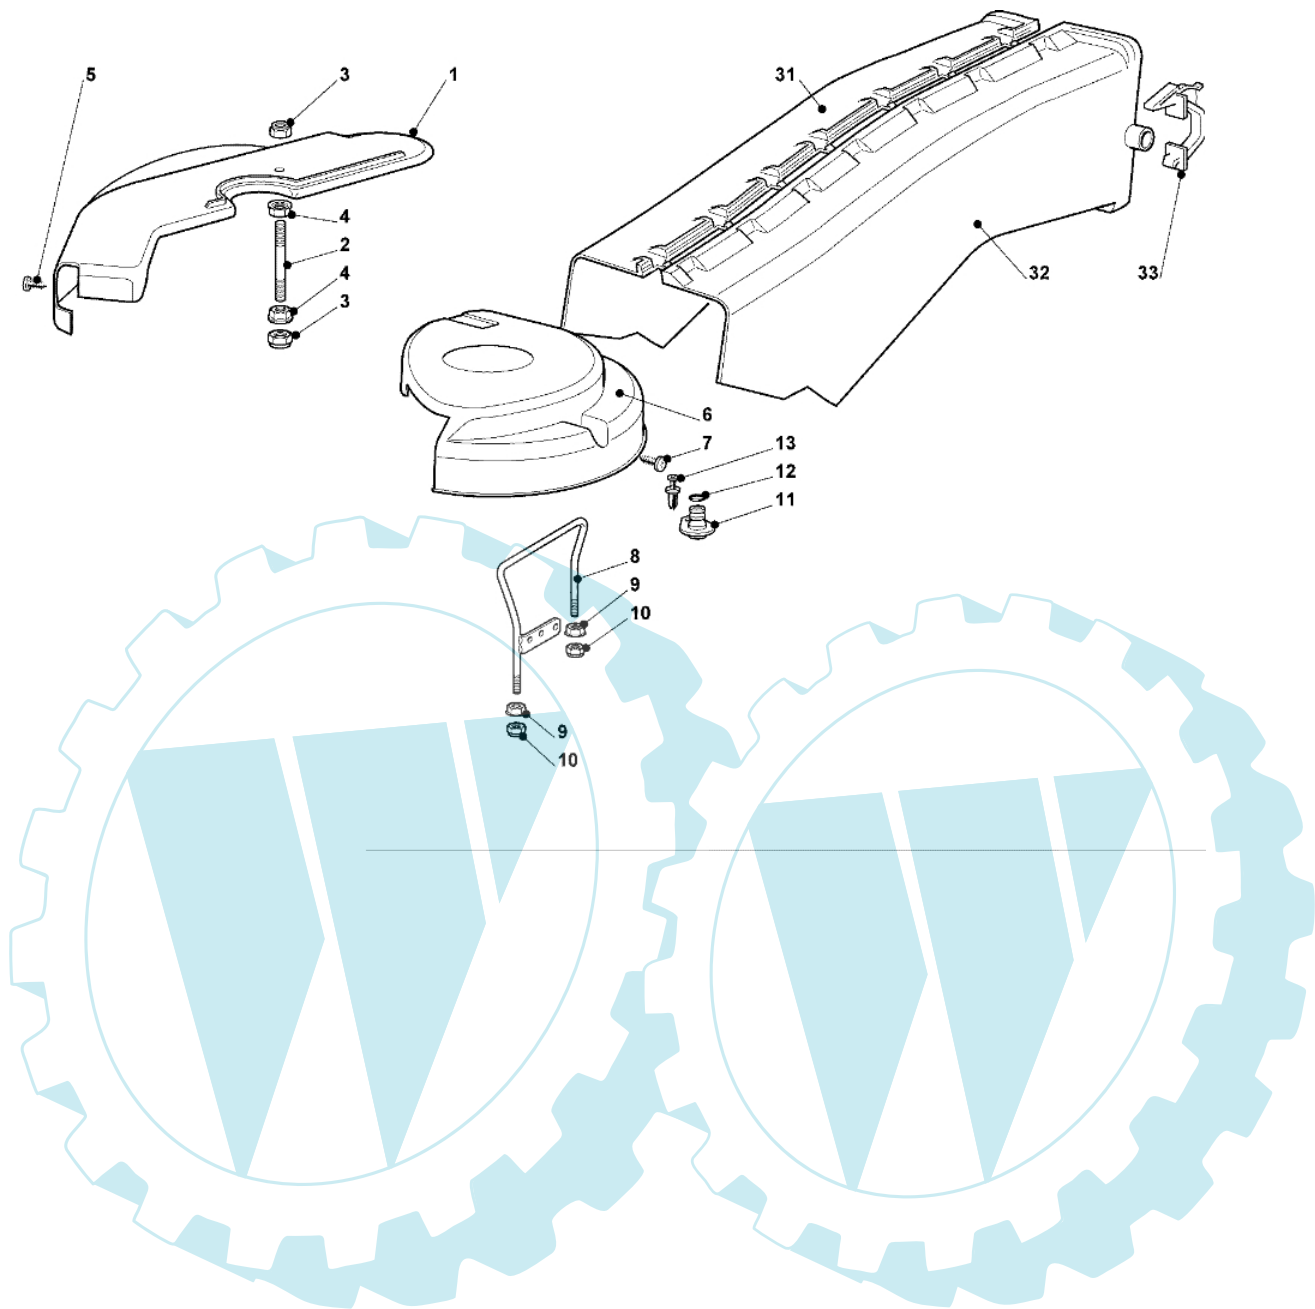

OM 93C/13,5H Cat.2008 - Schneidwerkzeug (1)

Bild Nr.	Anz.	Teilenummer	Beschreibung	Technische Nachricht
1	1	G25060111E0	Deckel	
2	1	G25580007E0	Stiftschraube	
3	2	G12155000E0	Mutter	
4	2	G12293201E0	Mutter	
5	2	G12735110E0	Schraube	
6	1	G25060112E0	Deckel	
7	2	G12735110E0	Schraube	
8	1	G82270301E0	Riemenführung	
9	2	G12293201E0	Mutter	
10	2	G12155000E0	Mutter	
11	2	G25033060E0	Verbindung	
12	2	G19035000E0	O-ring	
13	2	G12500030E0	Niete	
31	1	G25108032E0	Blechsatz recht	
32	1	G25108033E0	Blechsatz link	
33	2	G25774373E0	Bride	