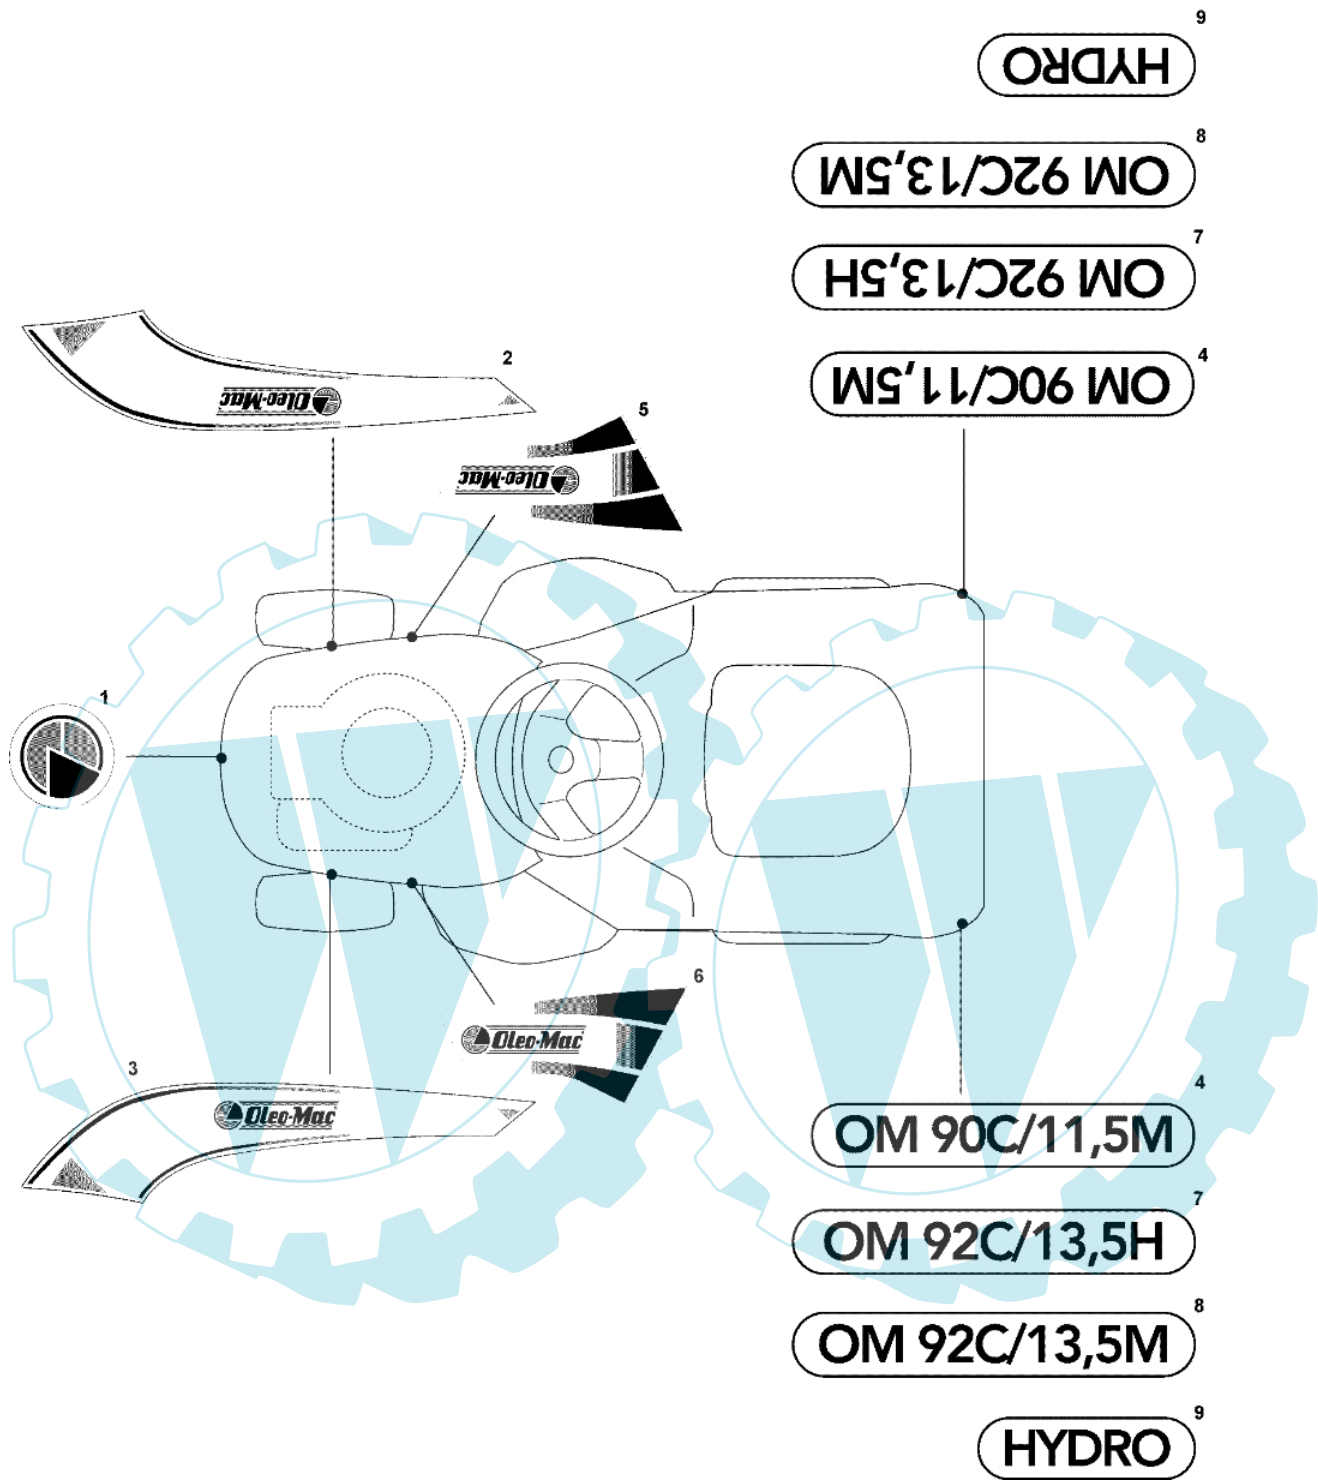

Bild Nr.	Anz.	Teilenummer	Beschreibung	Technische Nachricht
1	1	G114360219E0	Etikette	
2		-	Nicht verfügbar für diesen produkt	
3		-	Nicht verfügbar für diesen produkt	
4		-	Nicht verfügbar für diesen produkt	
5	1	G114360973E1	Etikette	
6	1	G114360974E1	Etikette	
7	2	G114362912E0	Etikette	
8		-	Nicht verfügbar für diesen produkt	
9	2	G114360216E0	Klebzettel