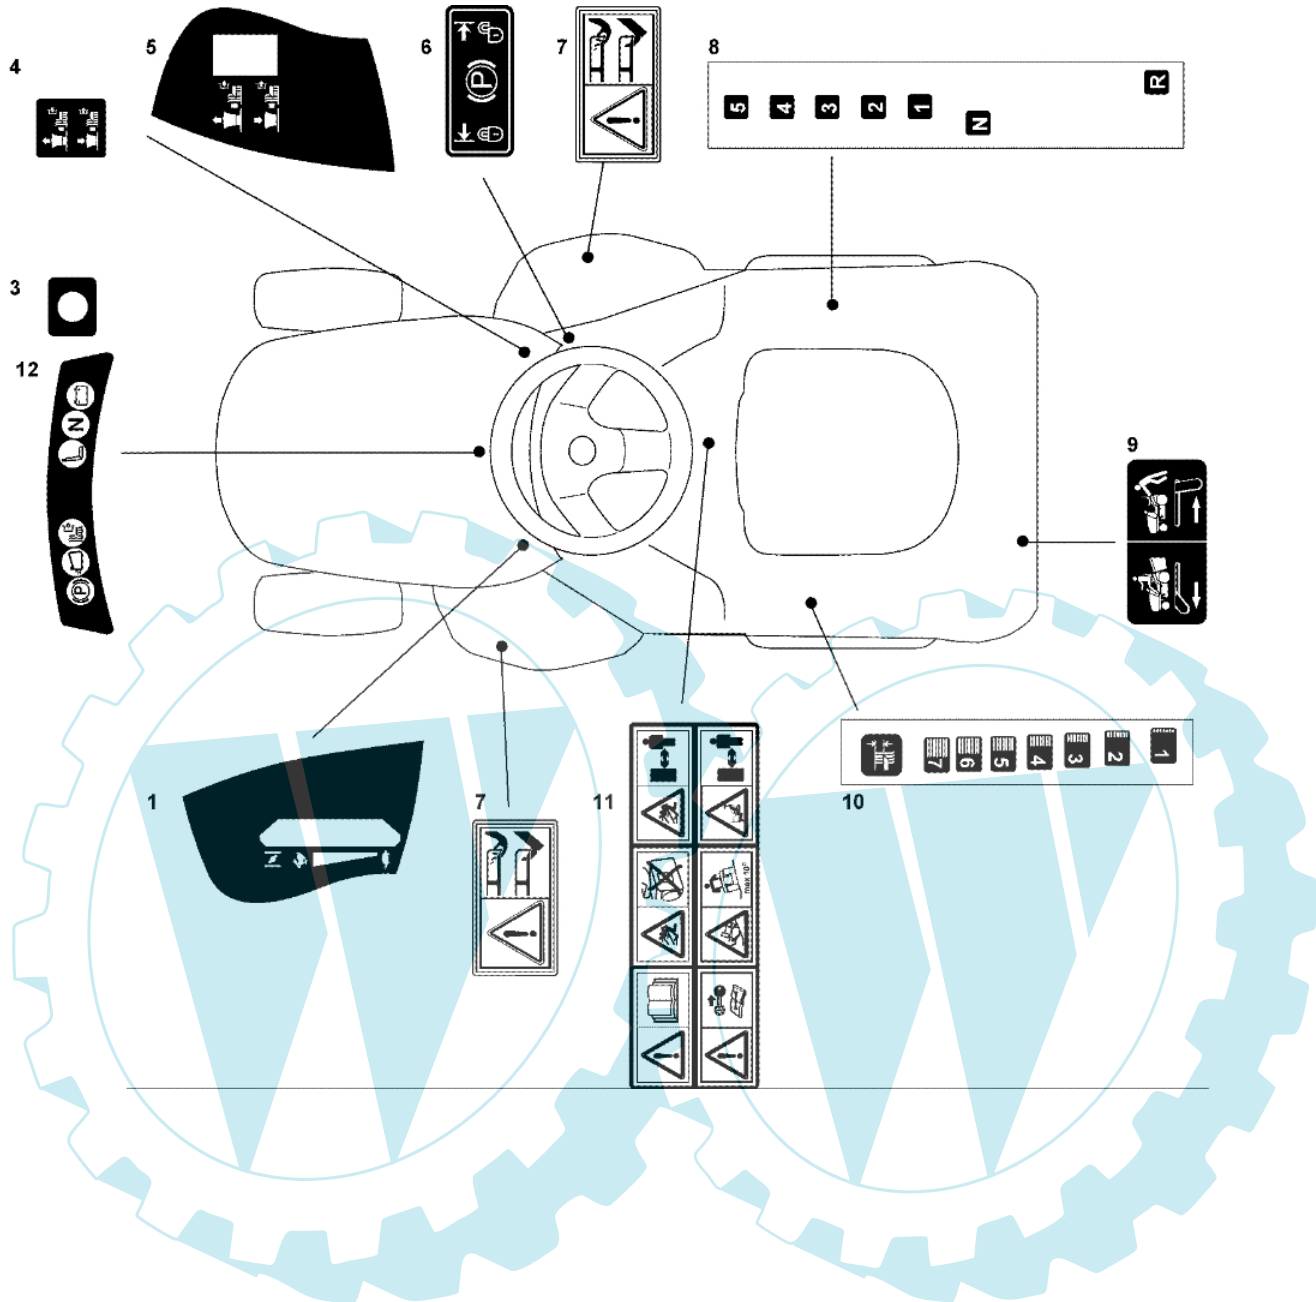

OM 93C/13,5H Cat.2008 - Klebzettel (1/2)

Bild Nr.	Anz.	Teilenummer	Beschreibung	Technische Nachricht
1	1	G14361440E0	Etikette	
3		-	Nicht verfügbar für diesen produkt	
4		-	Nicht verfügbar für diesen produkt	
5	1	G14361439E0	Etikette	
6	1	G14361452E0	Etikette	
7	2	G114356699E1	Etikette	
8		-	Nicht verfügbar für diesen produkt	
9	1	G14361451E0	Etikette	
10	1	G14361441E0	Etikette	
11	1	G14361553E0	Klebzettel	
12	1	G125420020E0	Etikette