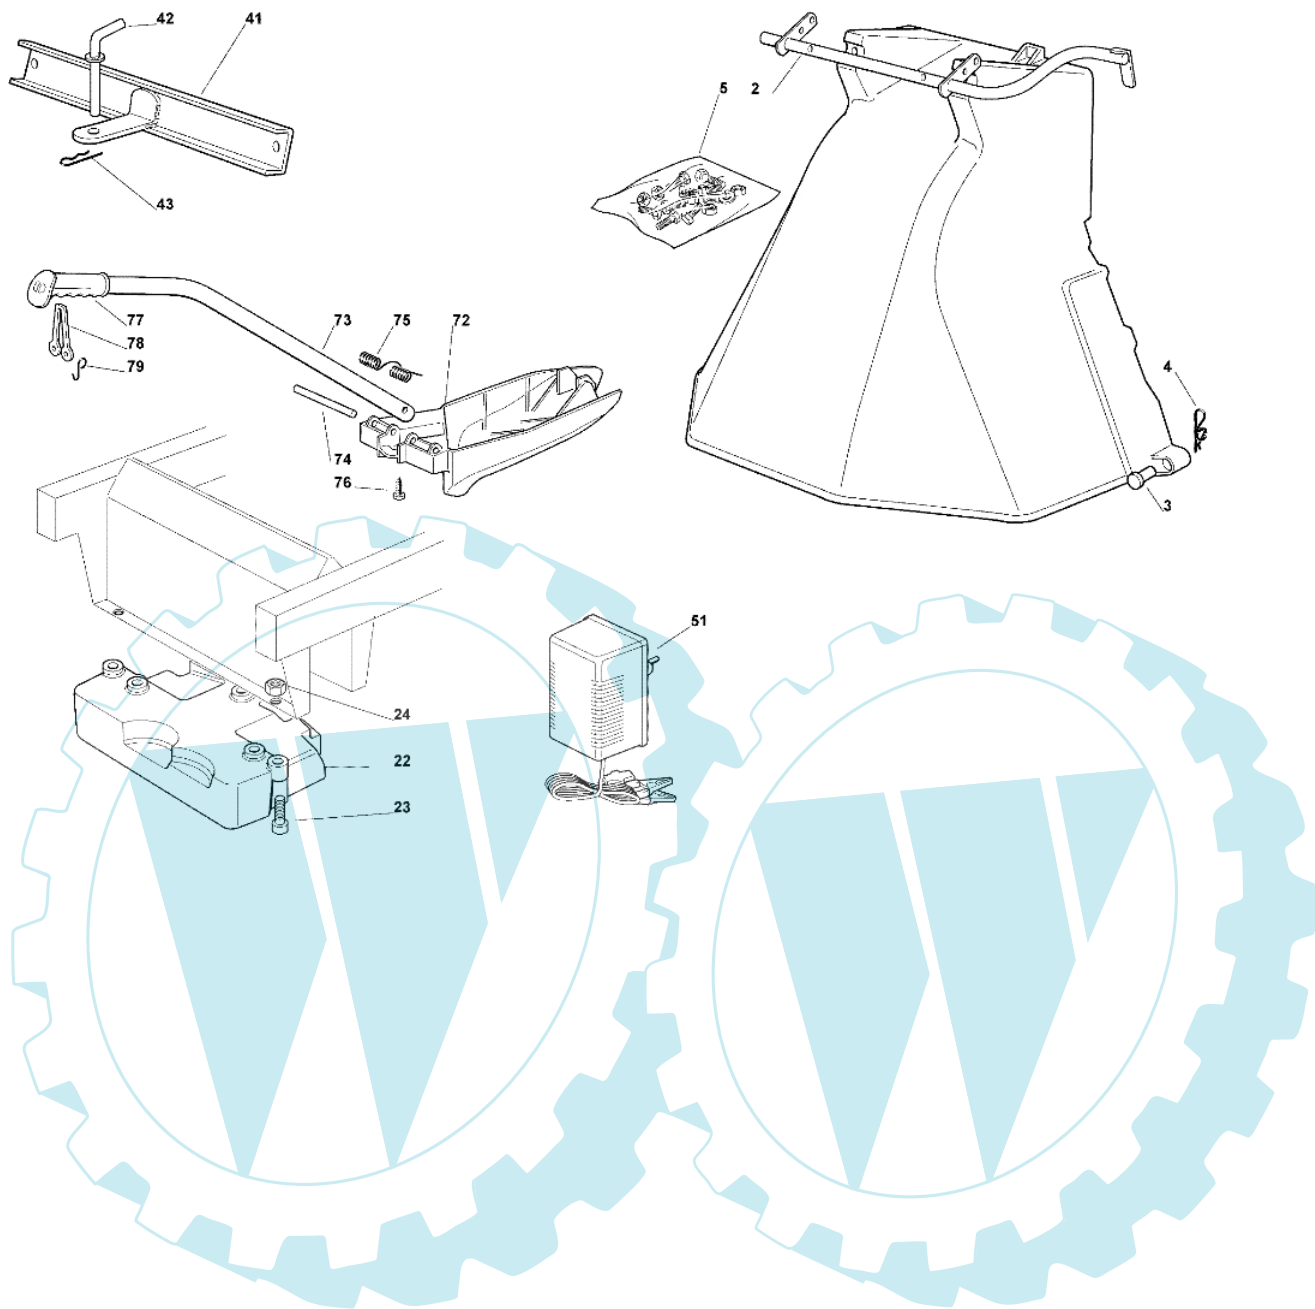

OM 93C/13,5H Cat.2008 - Eletrischeteile

Bild Nr.	Anz.	Teilenummer	Beschreibung	Technische Nachricht
1	1	G82040143E0	Kabel	
2	1	G18450072E0	Schalter	
3	1	G18550136E0	Distanzstück	
4	1	G18550135E0	Scheibe	
5	1	G18400862E0	Zwinge	
6	1	G18210022E0	Schlüssel	
7	3	G12727810E0	Schraube	
8	2	G33320506E0	Kabelbefestigung	
9	1	G125722430E1	Elektronische karte	
9	1	G125722431E0	Elektronische karte 6 led	
10	2	G33215000E0	Deckel	
11	1	G33340040E0	Sicherung	
11	1	G33340036E0	Sicherung	
12	2	G33500007E0	Sicherung deckel	
13	3	G19410606E0	Schalter	
14	1	G19410605E1	Schalter	
15	-	-	Nicht verfügbar für diesen produkt	
16	-	-	Nicht verfügbar für diesen produkt	
17	1	G19410609E0	Schalter	
18	2	G12791213E1	Schraube	
19	2	G12292102E0	Mutter	
20	1	G18736110E0	Relais	
21	2	G12360352E0	Mutter	
22	1	G18564864E1	Stecker	
23	1	G25065017E0	Kabel	
24	1	G82040073E0	Kabel	
25	2	G33500030E0	Lampenhalter	
26	2	G18459100E0	Glühlampe	
27	1	G18450068E0	Kupplung schalter	
28	1	G18450060E1	Schalter	
31	1	G18120002E1	Batterie	
32	1	G133320028E0	Schelle	
33	1	G18564861E1	Stecker	
35	9	G33320506E0	Kabelbefestigung	

OM 93C/13,5H Cat.2008 - Zubehoere nach afrage

Bild Nr.	Anz.	Teilenummer	Beschreibung	Technische Nachricht
2	1	G82869035E0	Halter	
3	2	G25510022E0	Stift	
4	2	G24487998E0	Federstecker	
5	1	G82180062E0	Schraubenausrüstung	
22	1	G25519997E1	Radgewicht	
23	3	G12760520E0	Schraube	
24	3	G12155000E0	Mutter	
41	-	-	Nicht verfügbar für diesen produkt	
42	1	G25510021E1	Stift	
43	1	G24487999E0	Federstecker	
51	1	G82180052E0	Sammlerladegeaet uk	
51	1	G82180050E0	Sammlerladegeaet	
72	1	G25140093E0	Deflektor	
73	1	G25394007E0	Handgriff	
74	1	G25510077E0	Stift	
75	1	G25430245E0	Feder	
76	1	G12735410E0	Schraube	
77	1	G25280000E1	Griff	
78	1	G25840011E1	Spannstange	
79	2	G25253004E0	Haken	