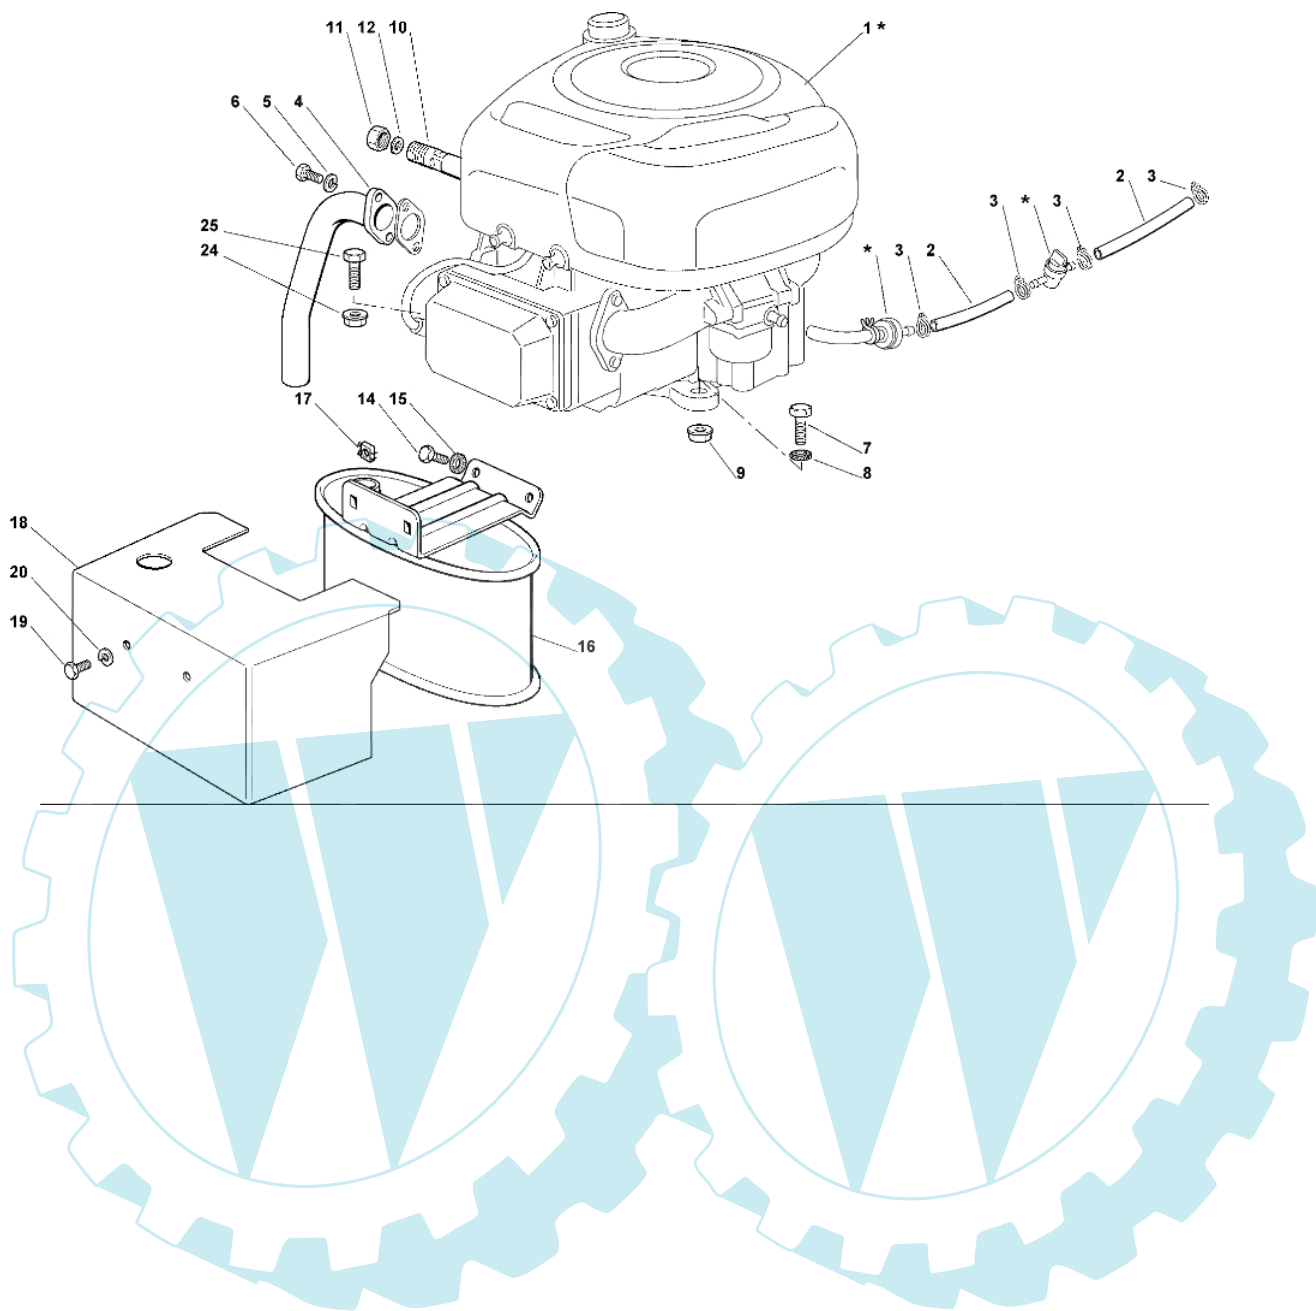

OM 93C/13,5H Cat.2008 - Bremse und wechsel antrieb

Bild Nr.	Anz.	Teilenummer	Beschreibung	Technische Nachricht
1	1	G82500029E1	Pedal	
2	1	G25110267E0	Buegeldeckel	
3	2	G27546015E1	Platte	
4	4	G12729601E1	Schraube	
5	1	G82000542E0	Stange	
6	1	G12521350E0	Scheibe	
7	1	G12155000E0	Mutter	
8	1	G12521350E0	Scheibe	
9	1	G12155000E0	Mutter	
10	1	G25785261E0	Halter	
11	2	G12815200E0	Schraube	
12	2	G12292102E0	Mutter	
13	1	G82000531E0	Stange	
14	1	G22524970E2	Stift	
15	1	G12155000E0	Mutter	
16	1	G25430213E0	Feder	
31	1	G82000383E0	Getriebepedal	
32	1	G25110274E0	Briedeckel vorde	
33	1	G25110331E0	Briedeckel hinter	
34	2	G25785185E0	Halter	
35		-	Nicht verfügbar für diesen produkt	
36	2	G27546015E1	Platte	
36	4	G12815245E0	Schraube	
37	4	G12154510E0	Mutter	
38	1	G82000543E0	Stange	
39	2	G12523040E0	Scheibe	
40	2	G12154510E0	Mutter	

OM 93C/13,5H Cat.2008 - Motor

Bild Nr.	Anz.	Teilenummer	Beschreibung	Technische Nachricht
1		-	Nicht verfügbar für diesen produkt	
2	1	G25869057E0	Verbindungsrohr 1000 mm	
3	4	G18375051E1	Schelle	
4	1	G18738224E0	Rohr	
5	2	G12583500E0	Scheibe	
6	2	G12735530E0	Schraube	
7	1	G12691115E0	Schraube	
8	1	G12540260E0	Scheibe	
9	1	G12154210E0	Mutter	
10	1	G25598050E0	Verlaengerung	
11	1	G18737849E0	Stopfen	
12	1	G18401001E1	Dichtung	
14	2	G12793102E0	Schraube	
15	2	G12540260E0	Scheibe	
16	1	G82750004E0	Asupufftopf	
17	2	G12360425E0	Mutter	
18	1	G82598009E2	Schultz	
19	2	G12792611E0	Schraube	
20	2	G12583500E0	Scheibe	
24	3	G12154210E0	Mutter	
25	3	G12691100E0	Schraube	