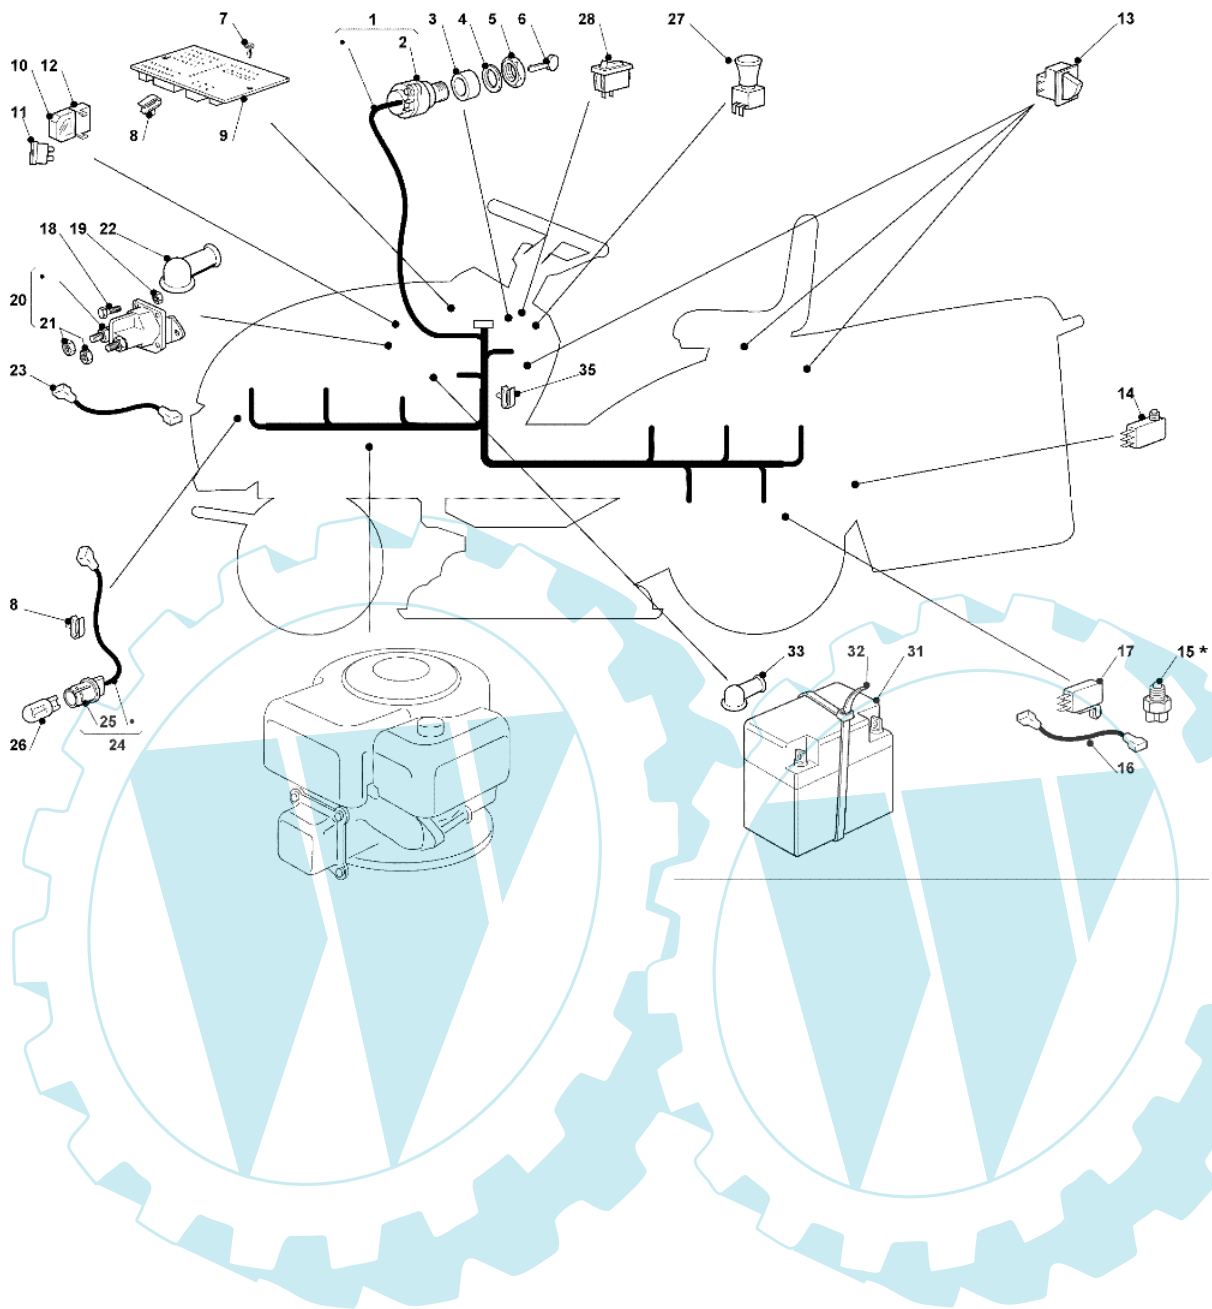

OM 93C/13,5H Cat.2008 - Eletrischeteile

Bild Nr.	Anz.	Teilenummer	Beschreibung	Technische Nachricht
1	1	G82040143E0	Kabel	
2	1	G18450072E0	Schalter	
3	1	G18550136E0	Distanzstück	
4	1	G18550135E0	Scheibe	
5	1	G18400862E0	Zwinge	
6	1	G18210022E0	Schlüssel	
7	3	G12727810E0	Schraube	
8	2	G33320506E0	Kabelbefestigung	
9	1	G125722430E1	Elektronische karte	
9	1	G125722431E0	Elektronische karte 6 led	
10	2	G33215000E0	Deckel	
11	1	G33340040E0	Sicherung	
11	1	G33340036E0	Sicherung	
12	2	G33500007E0	Sicherung deckel	
13	3	G19410606E0	Schalter	
14	1	G19410605E1	Schalter	
15	-	-	Nicht verfügbar für diesen produkt	
16	-	-	Nicht verfügbar für diesen produkt	
17	1	G19410609E0	Schalter	
18	2	G12791213E1	Schraube	
19	2	G12292102E0	Mutter	
20	1	G18736110E0	Relais	
21	2	G12360352E0	Mutter	
22	1	G18564864E1	Stecker	
23	1	G25065017E0	Kabel	
24	1	G82040073E0	Kabel	
25	2	G33500030E0	Lampenhalter	
26	2	G18459100E0	Glühlampe	
27	1	G18450068E0	Kupplung schalter	
28	1	G18450060E1	Schalter	
31	1	G18120002E1	Batterie	
32	1	G133320028E0	Schelle	
33	1	G18564861E1	Stecker	
35	9	G33320506E0	Kabelbefestigung	

OM 93C/13,5H Cat.2008 - Zubehoere nach afrage

Bild Nr.	Anz.	Teilenummer	Beschreibung	Technische Nachricht
2	1	G82869035E0	Halter	
3	2	G25510022E0	Stift	
4	2	G24487998E0	Federstecker	
5	1	G82180062E0	Schraubenausrüstung	
22	1	G25519997E1	Radgewicht	
23	3	G12760520E0	Schraube	
24	3	G12155000E0	Mutter	
41	-	-	Nicht verfügbar für diesen produkt	
42	1	G25510021E1	Stift	
43	1	G24487999E0	Federstecker	
51	1	G82180052E0	Sammlerladegeaet uk	
51	1	G82180050E0	Sammlerladegeaet	
72	1	G25140093E0	Deflektor	
73	1	G25394007E0	Handgriff	
74	1	G25510077E0	Stift	
75	1	G25430245E0	Feder	
76	1	G12735410E0	Schraube	
77	1	G25280000E1	Griff	
78	1	G25840011E1	Spannstange	
79	2	G25253004E0	Haken	