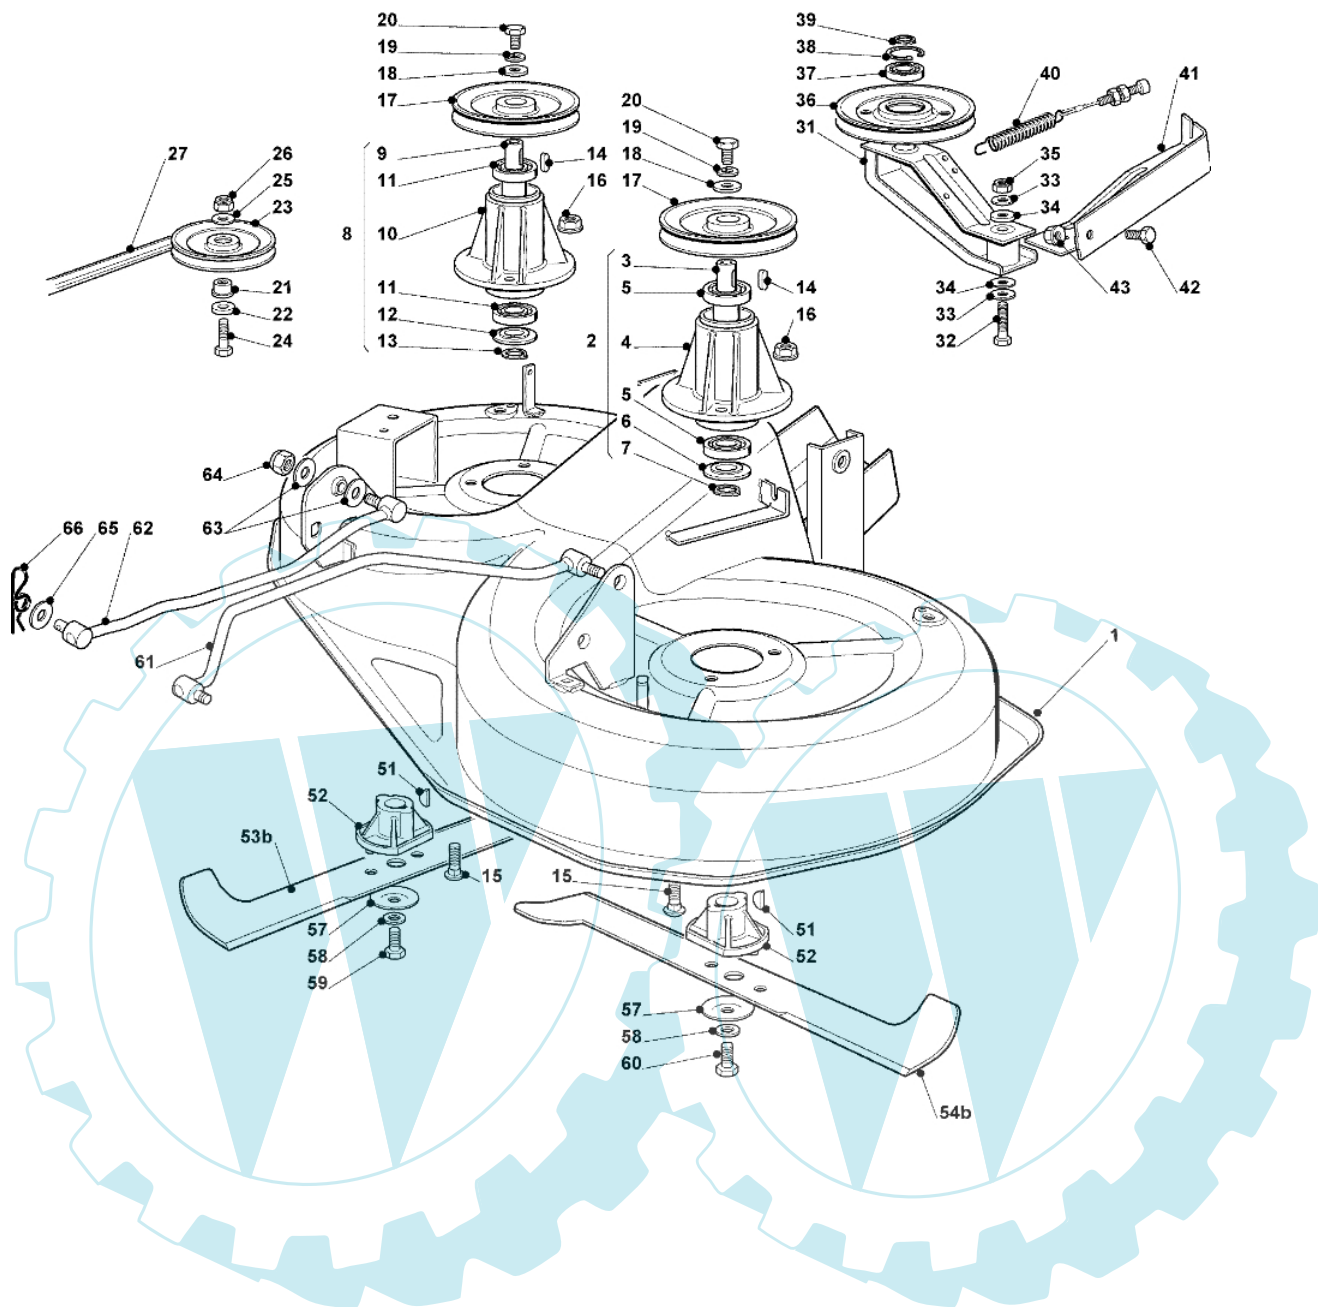

OM 93C/13,5H Cat.2008 - Schneidwerkzeug (2)

Bild Nr.	Anz.	Teilenummer	Beschreibung	Technische Nachricht
1	1	G82564075E0	Schneid	
2	1	G82207202E0	Flansch	
3	1	G25020802E0	Welle	
4	1	G25207200E0	Flansch	
5	2	G19216032E0	Lager	
6	1	G25160501E0	Schneidblatt	
7	1	G12609260E0	Seegerring	
8	1	G82207203E0	Flansch	
9	1	G25020803E0	Welle	
10	1	G25207200E0	Flansch	
11	2	G19216032E0	Lager	
12	1	G25160501E0	Schneidblatt	
13	1	G12609260E0	Seegerring	
14	2	G12139480E0	Schluessel	
15	6	G12818700E0	Schraube	
16	6	G12154210E0	Mutter	
17	2	G25601563E0	Riemenscheibe	
18	2	G25670007E0	Scheibe	
19	2	G12583500E0	Scheibe	
20	2	G12793102E0	Schraube	
21	1	G25160007E0	Distanzstuck	
22	1	G25670007E0	Scheibe	
23	1	G25601555E0	Riemenscheibe	
24	1	G12691115E0	Schraube	
25	1	G12523060E0	Scheibe	
26	1	G12155000E0	Mutter	
27	1	G35065701E0	Riemen	
31	1	G82318141E2	Hebel	
32	1	G12691700E0	Schraube	
33	2	G12523070E0	Scheibe	
34	2	G22672152E0	Scheibe	
35	1	G12155000E0	Mutter	
36	1	G25601564E0	Riemenscheibe	
37	1	G19216033E1	Lager	
38	1	G12610800E0	Ring	
39	1	G12609200E0	Ring	
40	1	G82004618E0	Kabel	
41	1	G82774215E2	Bride	
42	1	G12792611E0	Schraube	
43	1	G12293201E0	Mutter	
51	2	G12139100E0	Keil	
52	2	G25463200E0	Deckel	
53b	1	G82004345E1	Blatt no mulching right 92	
54b	1	G82004344E1	Blatt no mulching left 92	
57	2	G22160400E0	Schneidblatt	
58	2	G12523080E0	Scheibe	
59	1	G12735695E1	Schraube	
60	1	G12735694E0	Schraube	
61	1	G82000535E0	Kipphebel	
62	1	G82000533E0	Kipphebel	
63	4	G25670008E1	Scheibe	
64	2	G12156602E0	Mutter	
65	2	G25670008E1	Scheibe	
66	2	G24487998E0	Federstecker	