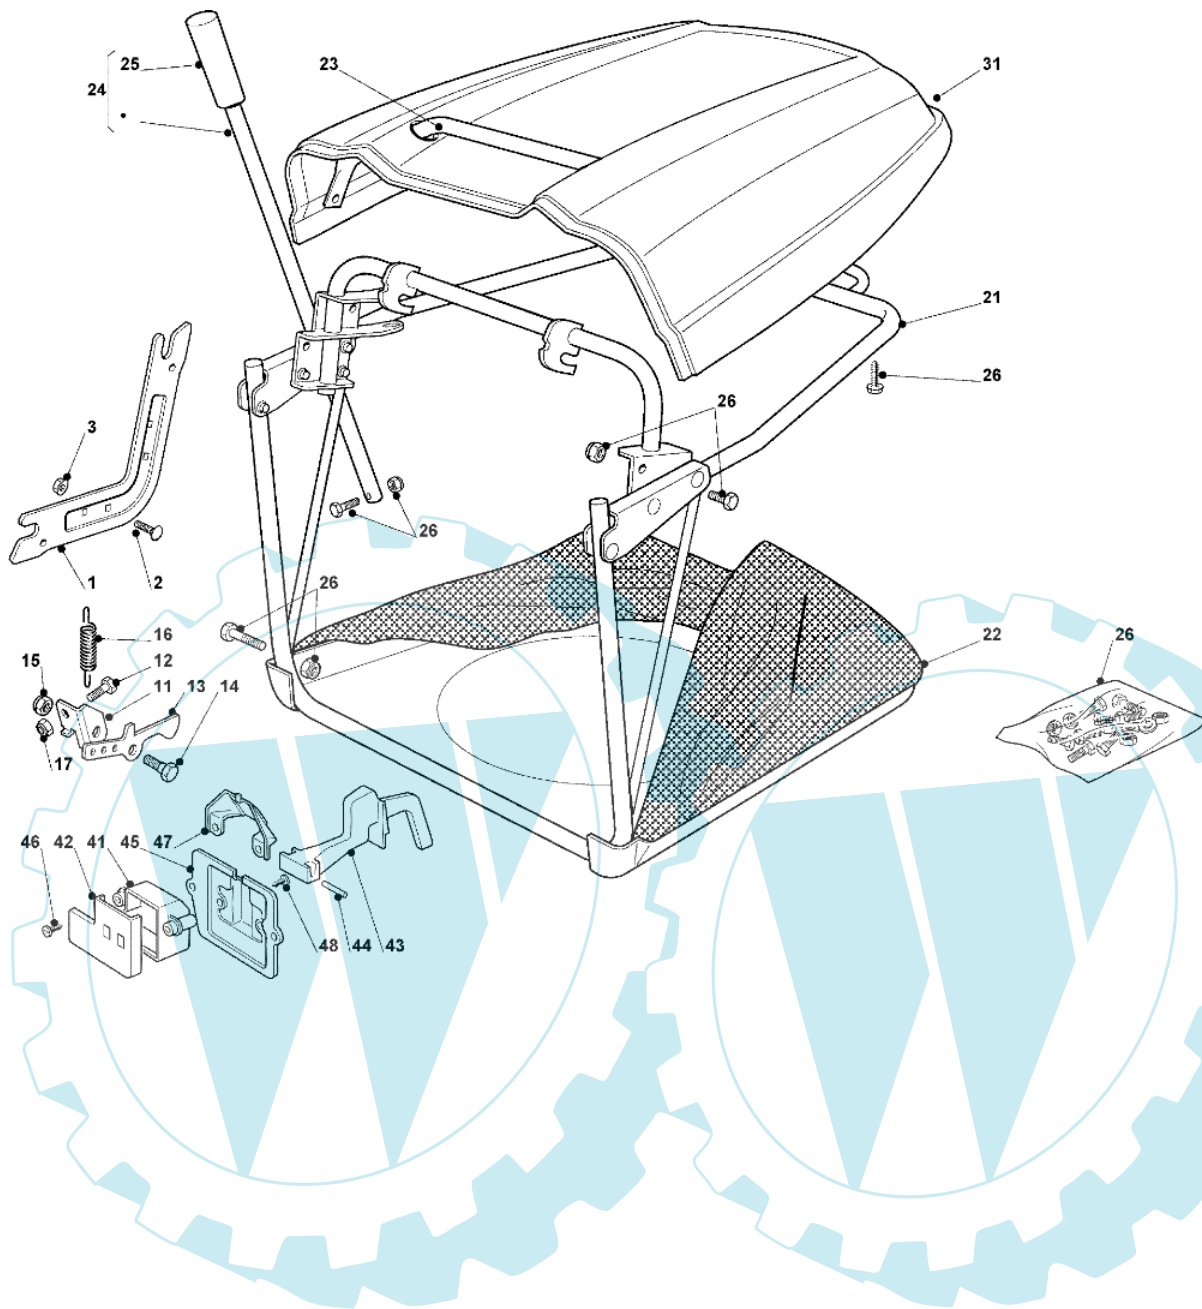

OM 93C/13,5H Cat.2008 - Auffangsack (1.-fester teil)

Bild Nr.	Anz.	Teilenummer	Beschreibung	Technische Nachricht
1	2	G25785275E0	Halter	
2	4	G12818690E0	Schraube	
3	4	G12293201E0	Mutter	
11	1	G25755031E0	Winkel	
12	1	G12789000E0	Schraube	
13	1	G25774315E0	Bride	
14	1	G25510080E0	Stift	
15	1	G12292102E0	Mutter	
16	1	G22450432E0	Feder	
17	1	G12154330E0	Mutter	
21	1	G82800111E0	Vorderrahmen	
22	1	G82105973E0	Sack	
23	1	G82394003E0	Vordergriff	
24	1	G82869023E0	Rohr	
25	1	G25394508E0	Griff	
26	1	G82180048E0	Schraubenausrüstung	
31	1	G25110328E0	Sackkappe, dunkelorange	
41	1	G25600041E0	Schultz	
42	1	G25600042E0	Deckel	
43	1	G25318124E0	Hebel	
44	1	G12400030E0	Stift	
45	1	G25785272E0	Schutz	
46	1	G12728510E0	Schraube	
47	1	G25600048E0	Deckel	
48	2	G12735110E0	Schraube	

OM 93C/13,5H Cat.2008 - Eletrischeteile

Bild Nr.	Anz.	Teilenummer	Beschreibung	Technische Nachricht
1	1	G82040143E0	Kabel	
2	1	G18450072E0	Schalter	
3	1	G18550136E0	Distanzstück	
4	1	G18550135E0	Scheibe	
5	1	G18400862E0	Zwinge	
6	1	G18210022E0	Schlüssel	
7	3	G12727810E0	Schraube	
8	2	G33320506E0	Kabelbefestigung	
9	1	G125722430E1	Elektronische karte	
9	1	G125722431E0	Elektronische karte 6 led	
10	2	G33215000E0	Deckel	
11	1	G33340040E0	Sicherung	
11	1	G33340036E0	Sicherung	
12	2	G33500007E0	Sicherung deckel	
13	3	G19410606E0	Schalter	
14	1	G19410605E1	Schalter	
15	-	-	Nicht verfügbar für diesen produkt	
16	-	-	Nicht verfügbar für diesen produkt	
17	1	G19410609E0	Schalter	
18	2	G12791213E1	Schraube	
19	2	G12292102E0	Mutter	
20	1	G18736110E0	Relais	
21	2	G12360352E0	Mutter	
22	1	G18564864E1	Stecker	
23	1	G25065017E0	Kabel	
24	1	G82040073E0	Kabel	
25	2	G33500030E0	Lampenhalter	
26	2	G18459100E0	Glühlampe	
27	1	G18450068E0	Kupplung schalter	
28	1	G18450060E1	Schalter	
31	1	G18120002E1	Batterie	
32	1	G133320028E0	Schelle	
33	1	G18564861E1	Stecker	
35	9	G33320506E0	Kabelbefestigung	