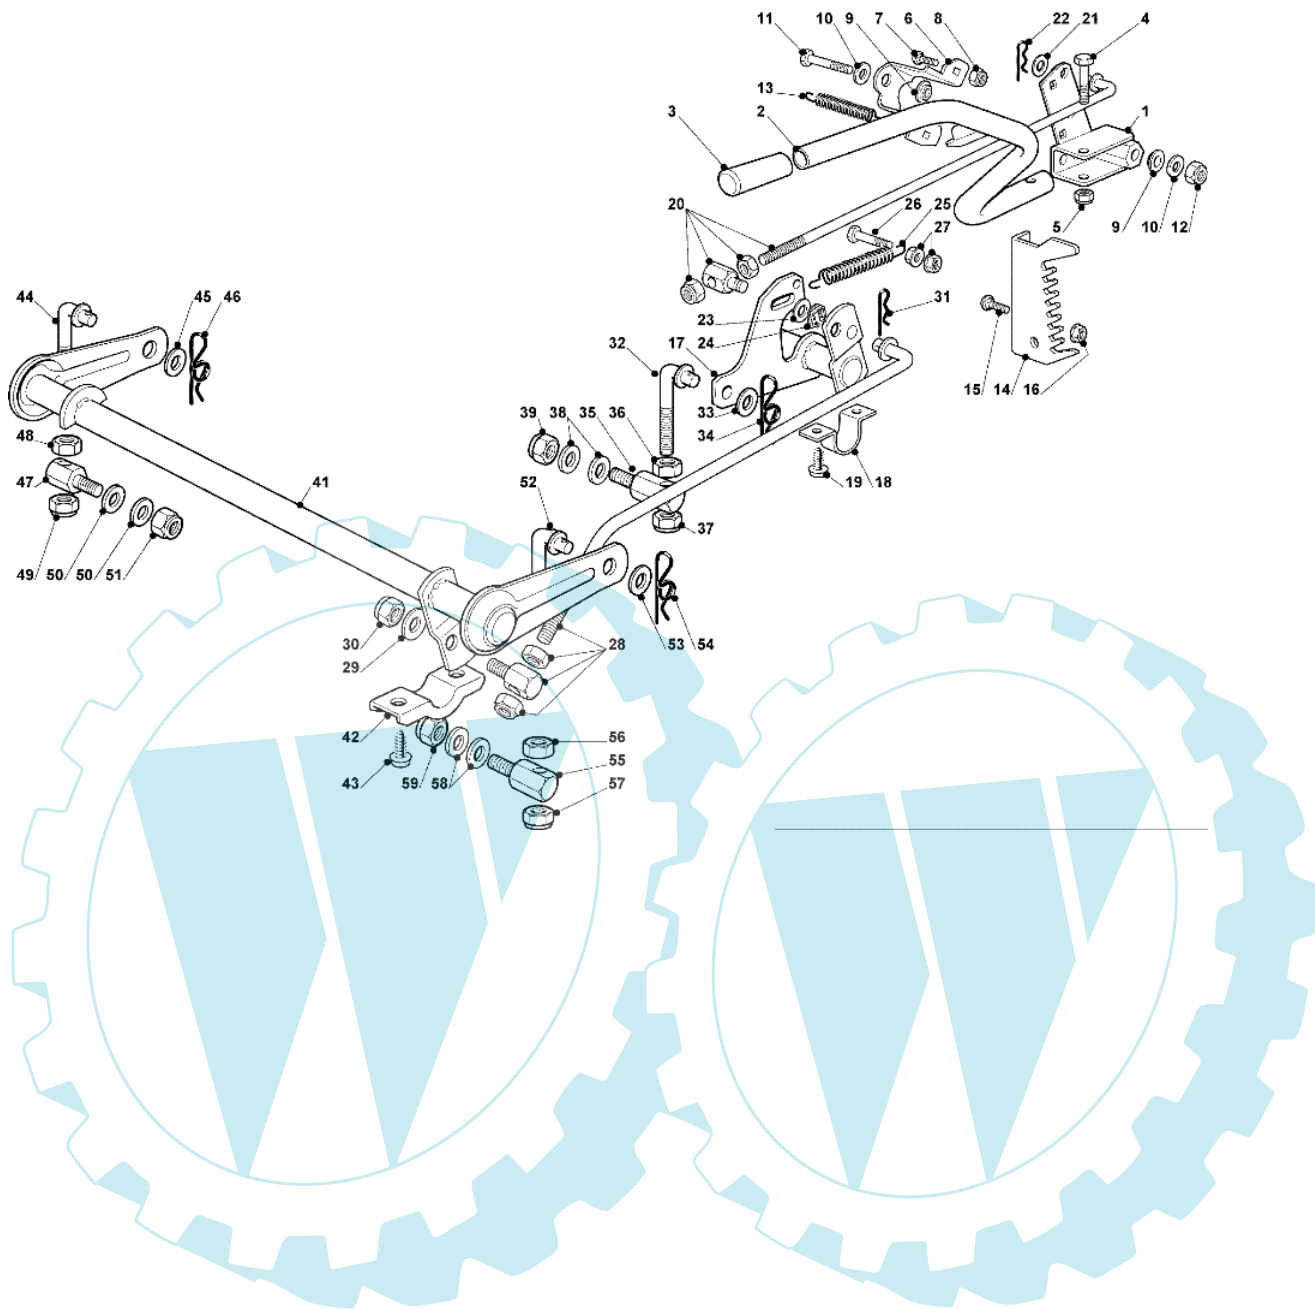

OM 93C/13,5H Cat.2008 - Schneidwerkzeug aufhebesatz

Bild Nr.	Anz.	Teilenummer	Beschreibung	Technische Nachricht
1	1	G82774249E0	Bride	
2	1	G82318219E0	Hebel	
3	1	G25394508E0	Griff	
4	1	G12674700E0	Schraube	
5	1	G12154510E0	Mutter	
6	1	G25650113E0	Platte	
7	2	G12818690E0	Schraube	
8	2	G12155000E0	Mutter	
9	2	G22041980E0	Buchse	
10	2	G12523060E0	Scheibe	
11	1	G12691600E0	Schraube	
12	1	G12155000E0	Mutter	
13	1	G25430259E0	Feder	
14	1	G25735511E0	Zahnbogen	
15	2	G12818690E0	Schraube	
16	2	G12293201E0	Mutter	
17	1	G82000387E0	Achse	
18	2	G25547041E0	Platte	
19	4	G12731601E0	Schraube	
20	1	G82000536E0	Stab	
21	1	G25670011E0	Scheibe	
22	1	G24487998E0	Federstecker	
23	1	G25670008E1	Scheibe	
24	1	G12436050E0	Platte	
25	1	G22446402E0	Feder	
26	1	G12792410E0	Schraube	
27	2	G12292102E0	Mutter	
28	1	G82000537E0	Verbindungsstab	
29	2	G25670008E1	Scheibe	
30	1	G12156602E0	Mutter	
31	1	G24487998E0	Federstecker	
32	1	G25840025E0	Spannstange	
33	1	G25670008E1	Scheibe	
34	1	G24487998E0	Federstecker	
35	1	G25510090E0	Stift	
36	1	G12295200E0	Mutter	
37	1	G12156602E0	Mutter	
38	2	G25670008E1	Scheibe	
39	1	G12156602E0	Mutter	
41	1	G82000385E0	Achse	
42	2	G27546015E1	Platte	
43	4	G12731350E0	Schraube	
44	1	G25840024E0	Spannstange	
45	1	G25670008E1	Scheibe	
46	1	G24487998E0	Federstecker	
47	1	G25510098E0	Stift	
48	1	G12295200E0	Mutter	
49	1	G12156602E0	Mutter	
50	2	G25670008E1	Scheibe	
51	1	G12156602E0	Mutter	
52	1	G25840025E0	Spannstange	
53	1	G25670008E1	Scheibe	
54	1	G24487998E0	Federstecker	
55	1	G25510090E0	Stift	
56	1	G12295200E0	Mutter	
57	1	G12156602E0	Mutter	
58	2	G25670008E1	Scheibe	
59	1	G12156602E0	Mutter	